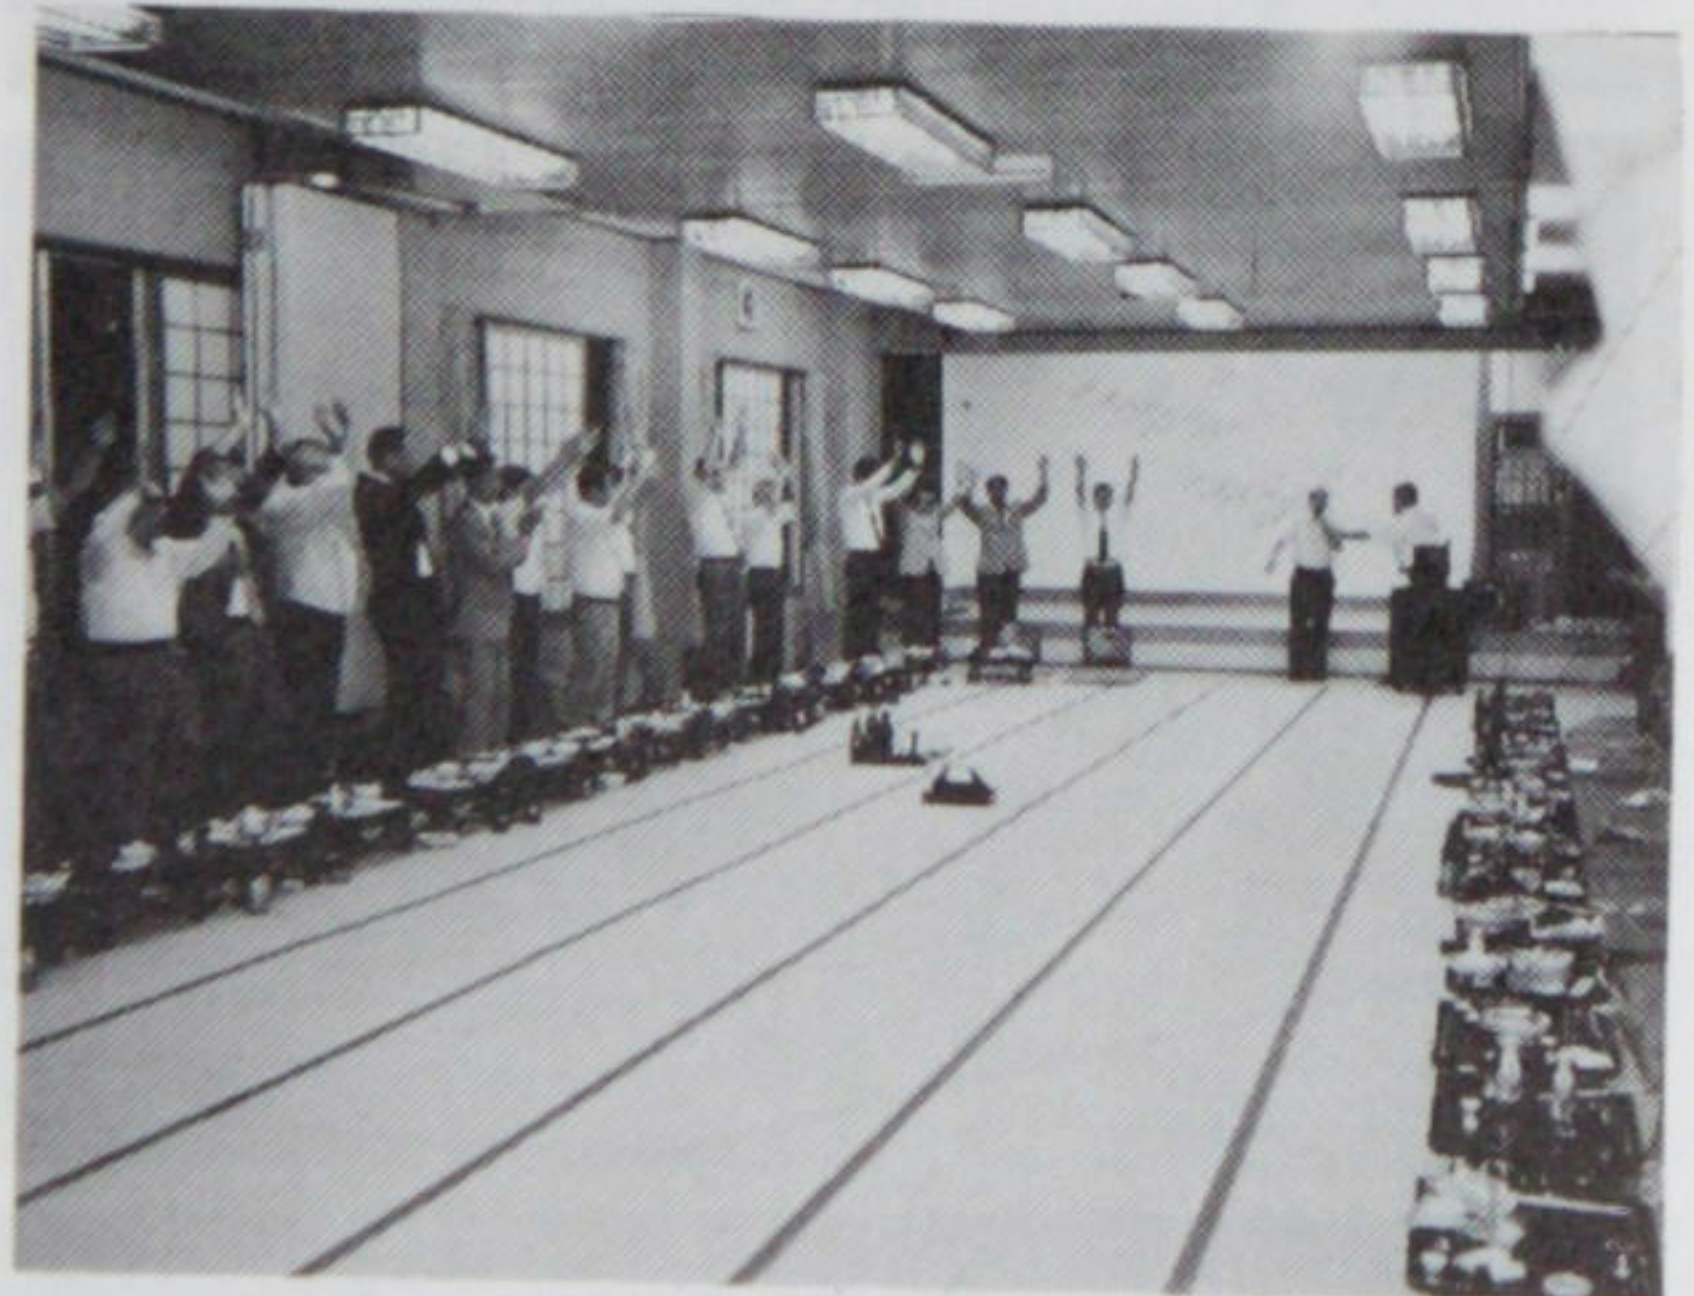

◎100%出席賞 15年 渡辺宏策君 11年 山本福七君 2年 渋谷正一君
2年 清水良一君

~~~~~夫人同伴納涼例会スナップ~~~~~

8月28日(水) 於 下田村「公楽」

---

9月4日例会 卓話 五十嵐総一会員

---

9月11日例会 早朝例会 PM5:30~於 本成寺

---